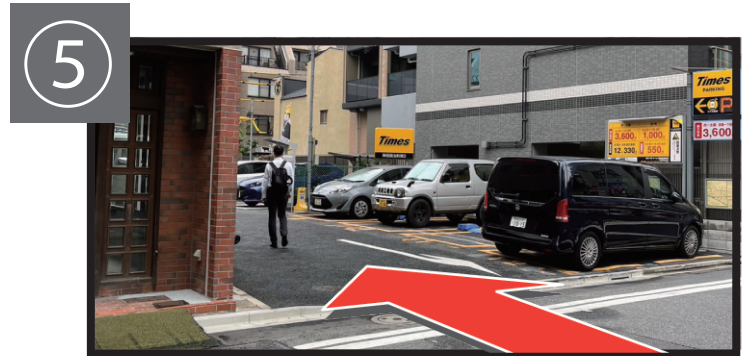

1 JR神田駅 改札を出て東口方面へ

4 しばらく直進すると角にサバイタイがある

2 東口を出て右方向へ進み、向かいにファミマがある横断歩道を渡る

5 左側にタイムズある道に入る

3 ファミマの横の神田駅東口大通りを直進

6 左側に入り口がある。隣は八百屋が目印 階段3F